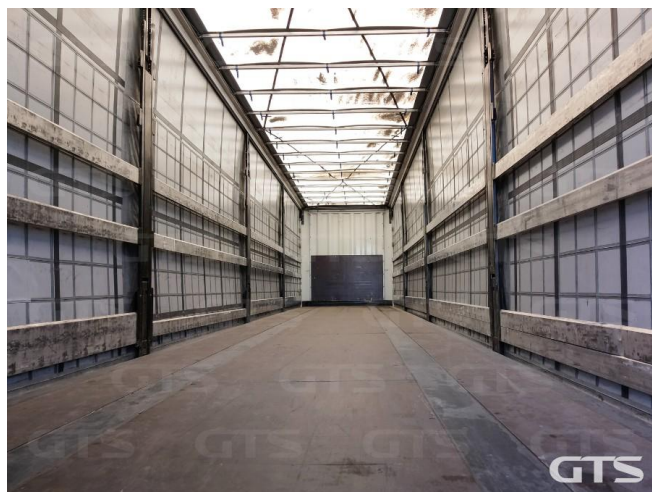

Шторный полуприцеп

Krone SD 2021 г/в

Основные характеристики

Длина: 13.6

Склад: Нижний Новгород

Количество осей: 3

Марка осей: Krone

Тормоза: Дисковые